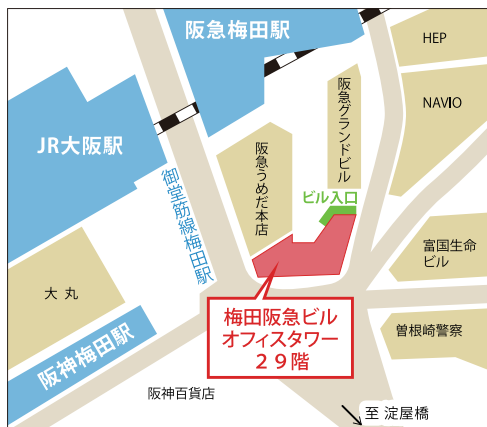

大和財託へのアクセス方法

〒530-0017

大阪府大阪市北区角田町 8 番 1 号
梅田阪急ビルオフィスタワー 29 階

TEL : 06-6147-4104

JR大阪駅(御堂筋南口)より徒歩約5分
地下鉄御堂筋線梅田駅より徒歩約3分
阪急梅田駅(3階改札口)より徒歩約5分

梅田阪急ビルオフィスタワーのご案内

1 周辺案内

梅田阪急ビルオフィスタワーの入口は、阪急百貨店うめだ本店の入口とは異なります。ご注意ください。

※ 地下からお越しの際は百貨店横のエスカレーターにて地上階へお越しください。

2 1階エントランス

ビル1階のエントランスに入り、シャトルエレベーターで15階スカイロビーにお越しください。

※ 29階への直通エレベーターはございません。

3 15階スカイロビー

シャトルエレベーターを降りてまっすぐ進むと、上階へのオフィス専用エレベーターがございますので

B【26階…34階】行き
にお乗り換えください。

梅田阪急ビルオフィスタワー29階 フロアのご案内

エレベーターを降り、「ほけんの窓口」様を右手にいただきまして、左側の廊下をお進みください。

(お手洗いの方向とは逆進行方向になります)

エントランス

奥左手にエントランスを開放しておりますので、受付正面の受話器をあげて、お呼び出してください。(係りの者が即時ご案内いたします)

29F 廊下：直進後、左手奥が入り口です

29F エレベーター前